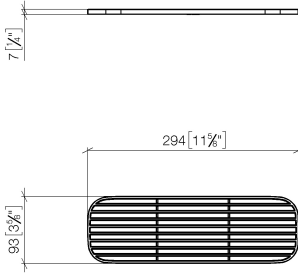

## Grille - blanc crème

---

82 482 970

- grilles en plastique de haute qualité
- grilles en plastique

ATTENTION : les grilles doivent être commandées séparément.

	blanc crème	82 482 970-51
	Noir mat	82 482 970-33
	gris clair	82 482 970-52
	taupe	82 482 970-53

## Grille - blanc crème

---

82 482 970

mm [inches]

Grille - blanc crème

---

82 482 970